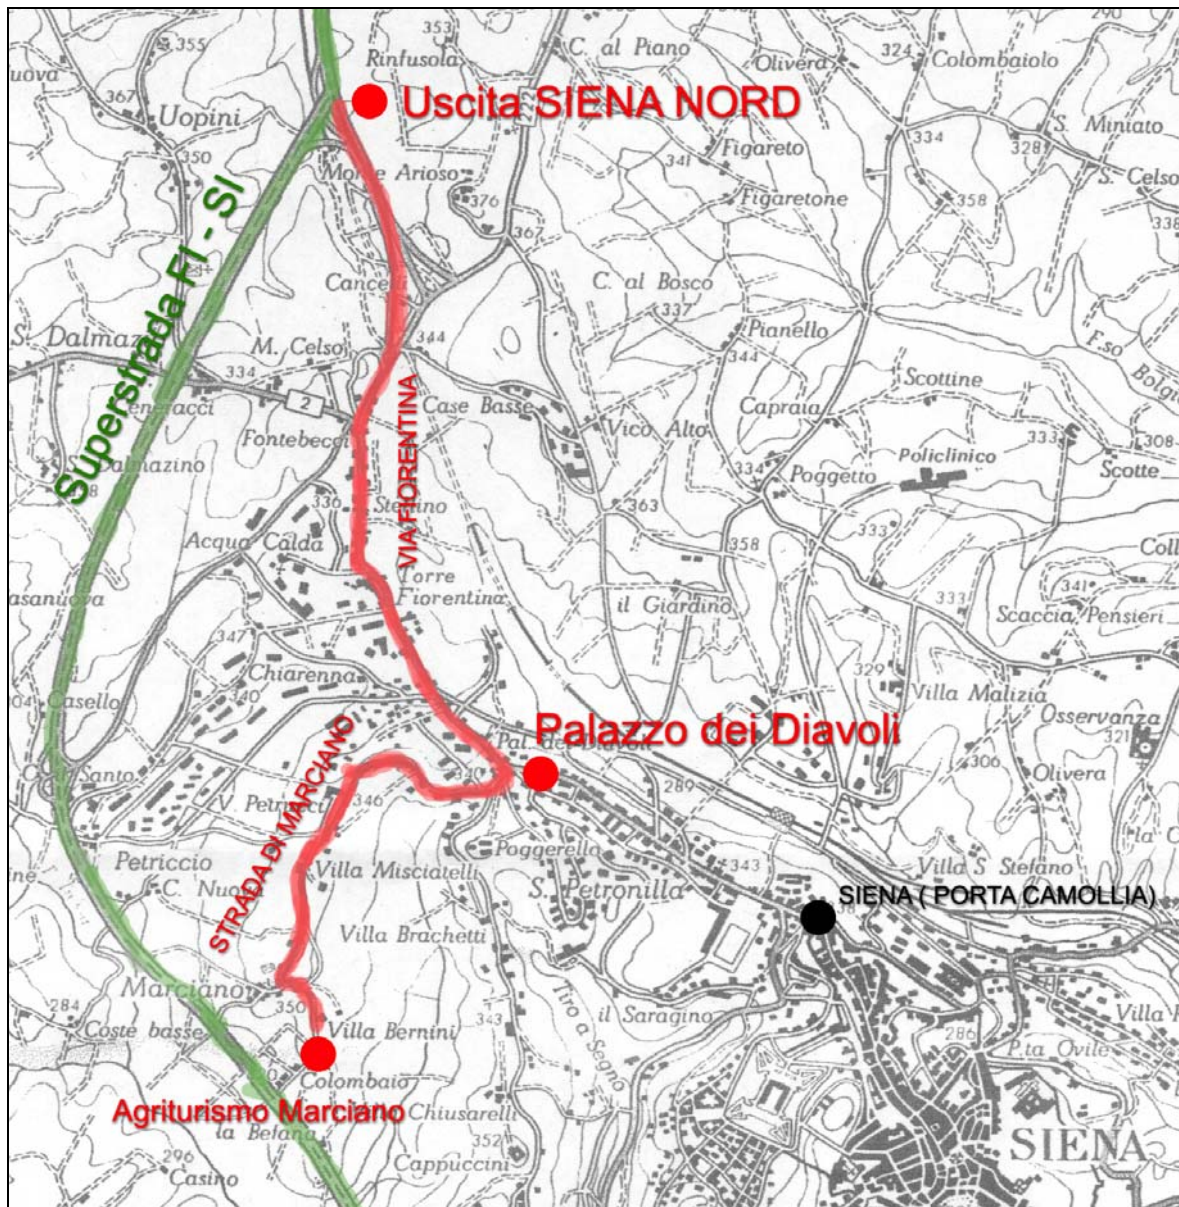

Azienda Agricola Marciano

Come arrivare...

Provenendo da Roma:

Giunti a Siena, imboccate la tangenziale (superstrada Siena-Firenze) in direzione Firenze ed uscite a Siena Nord

Provenendo da Firenze:

Attraverso la superstrada SIENA-FIRENZE uscite a Siena Nord.

All'uscita di Siena Nord seguite le indicazioni per il Centro Città, così facendo vi troverete in Via Fiorentina; superati due semafori, a circa 300 mt dal secondo, prendete la prima strada a destra in direzione "Park Hotel " che si trova sulla Strada di Marciano; superato il Park Hotel, proseguite sempre su questa strada fino a quando non vedete sulla destra la piccola Chiesa di Marciano, dove imbrocherete la Strada della Befana; dopo il viale di cipressi secolari, vi fermate al primo casale a sinistra che incontrate siete arrivati e siete benvenuti!